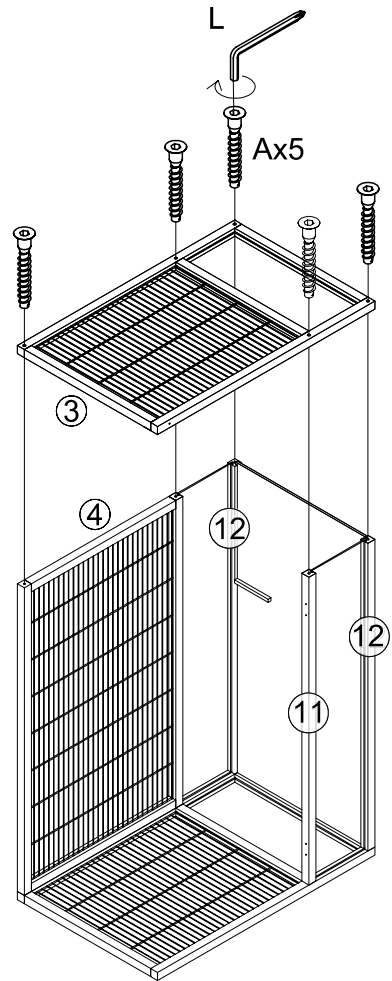

# Nagerheim / Rodent Home

Art.-Nr. / Item No.	
62482	Nagerheim / Rodent Home

Pos. Nr. / Pos. No.	Bezeichnung / Description	Anzahl / Quantity	Art.-Nr. / Item No.
Pos. 1	Dach / Roof	1	62482-17
Pos. 2	Seitenteil, links / Side panel, left	1	62482-14
Pos. 3	Seitenteil, rechts / Side panel, right	1	62482-13
Pos. 4	Rückwand / Rear panel	1	62482-15
Pos. 5	Vorderteil / Front panel	1	62482-11
Pos. 6	Boden / Bottom	1	62482-16
Pos. 7	Liegeplatte, unten / Layer, bottom	1	62482-19
Pos. 8	Liegeplatte, Mitte / Layer, middle	1	62482-20
Pos. 9	Liegeplatte, oben / Layer, top	1	62482-21
Pos. 10	Rampe / Ramp	1	62482-18
Pos. 11	Frontleiste / Front Bar	1	
Pos. 12	Bodenleiste / Bottom Bar	2	
Pos. 13	Stützleiste / Support Bar	1	
Pos. 14	Stopper / Stopper	2	
Pos. 15	Plexiglas, vorne/hinten / Acrylic, front/back	2	62482-12
Pos. 16	Leiste / Bar	1	
Pos. 17	Stopper / Stopper	1	
Pos. 18	Schraubensatz / Screw set	1	62482-10

1.

2.

3.

4.

5.

6.

7.

8.