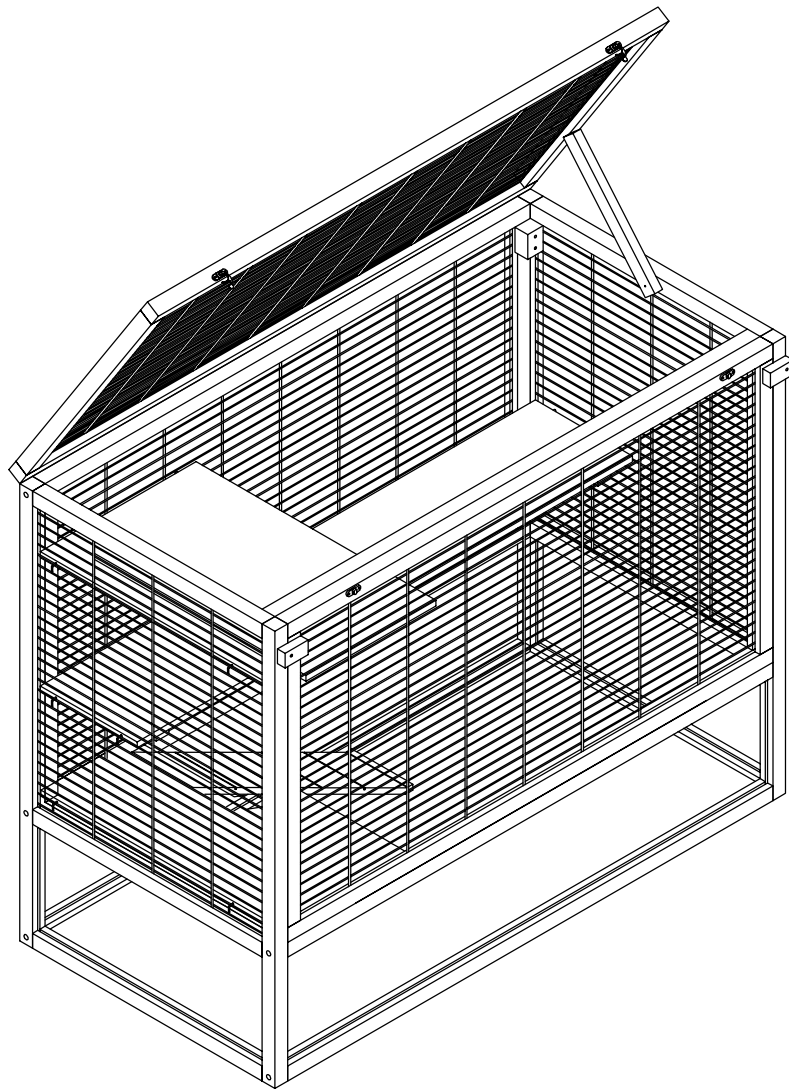

# Nagerheim / Rodent Home

Art.-Nr. / Item No.	
62482	Nagerheim / Rodent Home

Pos. Nr. / Pos. No.	Bezeichnung / Description	Anzahl / Quantity	Art.-Nr. / Item No.
Pos. 1	Dach / Roof	1	62482-17
Pos. 2	Seitenteil, links / Side panel, left	1	62482-14
Pos. 3	Seitenteil, rechts / Side panel, right	1	62482-13
Pos. 4	Rückwand / Rear panel	1	62482-15
Pos. 5	Vorderteil / Front panel	1	62482-11
Pos. 6	Boden / Bottom	1	62482-16
Pos. 7	Liegeplatte, unten / Layer, bottom	1	62482-19
Pos. 8	Liegeplatte, Mitte / Layer, middle	1	62482-20
Pos. 9	Liegeplatte, oben / Layer, top	1	62482-21
Pos. 10	Rampe / Ramp	1	62482-18
Pos. 11	Frontleiste / Front Bar	1	
Pos. 12	Bodenleiste / Bottom Bar	2	
Pos. 13	Stützleiste / Support Bar	1	
Pos. 14	Stopper / Stopper	2	
Pos. 15	Plexiglas, vorne/hinten / Acrylic, front/back	2	62482-12
Pos. 16	Leiste / Bar	1	
Pos. 17	Stopper / Stopper	1	
Pos. 18	Schraubensatz / Screw set	1	62482-10

1.

2.

3.

4.

5.

6.

7.

8.