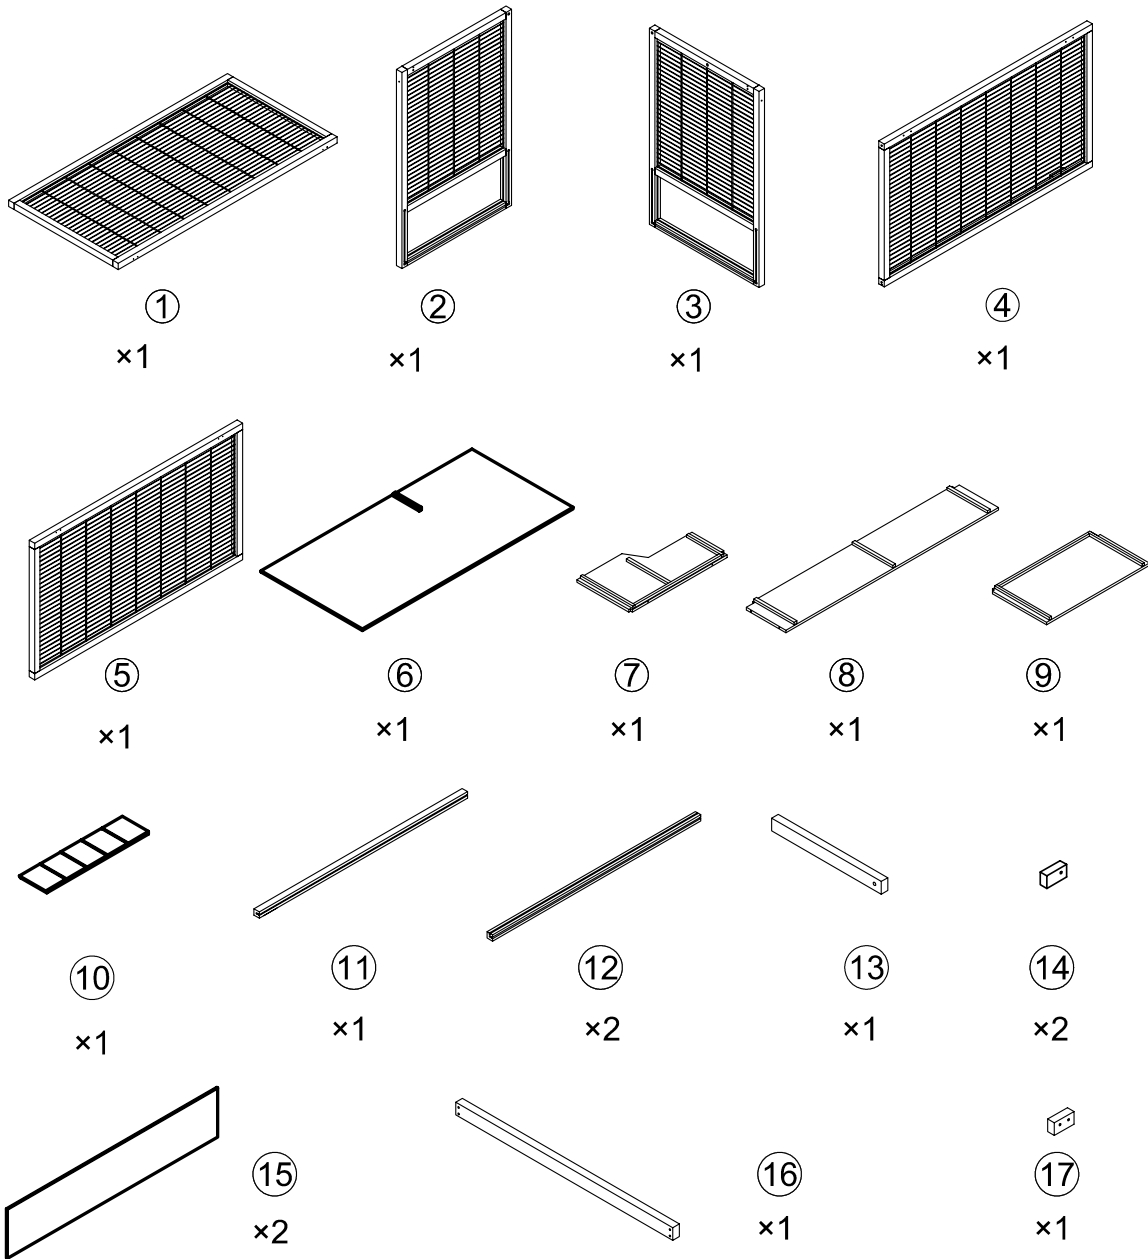

# Nagerheim / Rodent Home

Art.-Nr. / Item No.	
62482	Nagerheim / Rodent Home

Pos. Nr. / Pos. No.	Bezeichnung / Description	Anzahl / Quantity	Art.-Nr. / Item No.
Pos. 1	Dach / Roof	1	62482-17
Pos. 2	Seitenteil, links / Side panel, left	1	62482-14
Pos. 3	Seitenteil, rechts / Side panel, right	1	62482-13
Pos. 4	Rückwand / Rear panel	1	62482-15
Pos. 5	Vorderteil / Front panel	1	62482-11
Pos. 6	Boden / Bottom	1	62482-16
Pos. 7	Liegeplatte, unten / Layer, bottom	1	62482-19
Pos. 8	Liegeplatte, Mitte / Layer, middle	1	62482-20
Pos. 9	Liegeplatte, oben / Layer, top	1	62482-21
Pos. 10	Rampe / Ramp	1	62482-18
Pos. 11	Frontleiste / Front Bar	1	
Pos. 12	Bodenleiste / Bottom Bar	2	
Pos. 13	Stützleiste / Support Bar	1	
Pos. 14	Stopper / Stopper	2	
Pos. 15	Plexiglas, vorne/hinten / Acrylic, front/back	2	62482-12
Pos. 16	Leiste / Bar	1	
Pos. 17	Stopper / Stopper	1	
Pos. 18	Schraubensatz / Screw set	1	62482-10

1.

2.

3.

4.

5.

6.

7.

8.

9.

10.

11.

12.

13.