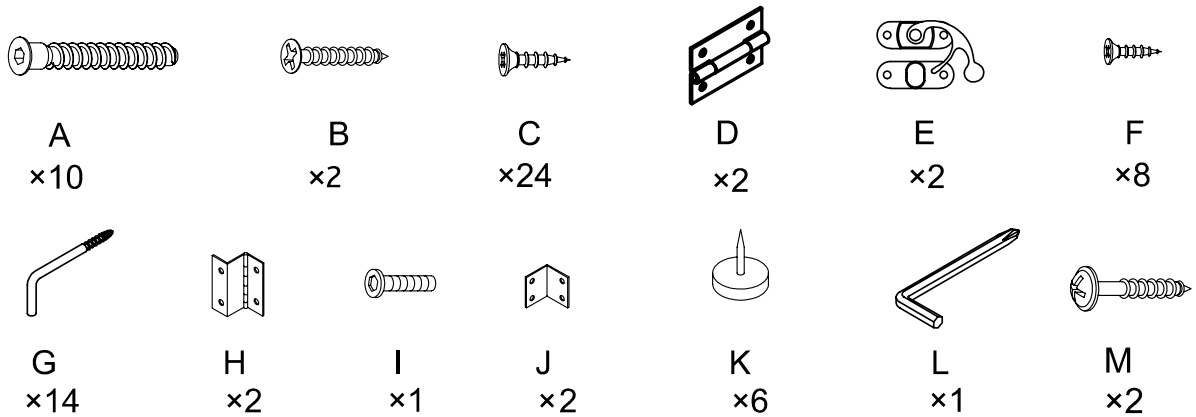

# Nagerheim / Rodent Home

Art.-Nr. / Item No.	
62482	Nagerheim / Rodent Home

Pos. Nr. / Pos. No.	Bezeichnung / Description	Anzahl / Quantity	Art.-Nr. / Item No.
Pos. 1	Dach / Roof	1	62482-17
Pos. 2	Seitenteil, links / Side panel, left	1	62482-14
Pos. 3	Seitenteil, rechts / Side panel, right	1	62482-13
Pos. 4	Rückwand / Rear panel	1	62482-15
Pos. 5	Vorderteil / Front panel	1	62482-11
Pos. 6	Boden / Bottom	1	62482-16
Pos. 7	Liegeplatte, unten / Layer, bottom	1	62482-19
Pos. 8	Liegeplatte, Mitte / Layer, middle	1	62482-20
Pos. 9	Liegeplatte, oben / Layer, top	1	62482-21
Pos. 10	Rampe / Ramp	1	62482-18
Pos. 11	Frontleiste / Front Bar	1	
Pos. 12	Bodenleiste / Bottom Bar	2	
Pos. 13	Stützleiste / Support Bar	1	
Pos. 14	Stopper / Stopper	2	
Pos. 15	Plexiglas, vorne/hinten / Acrylic, front/back	2	62482-12
Pos. 16	Leiste / Bar	1	
Pos. 17	Stopper / Stopper	1	
Pos. 18	Schraubensatz / Screw set	1	62482-10

1.

2.

3.

4.

5.

6.

7.

8.